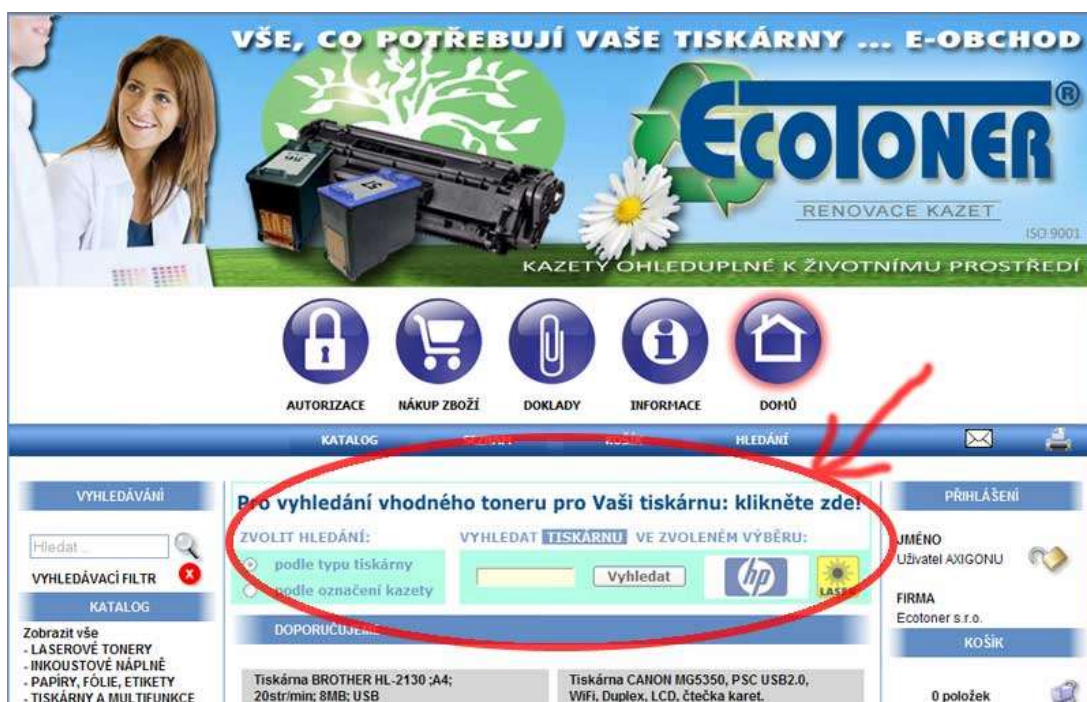

## E-Shop ECOTONER s.r.o – postup vyhledávání kazet podle typu tiskárny

Pokud se vám v e-shopu Ecotoner "www.ecomarket.cz" nezobrazí úvodní obrazovka, zvolte „tlačítko“ **DOMŮ**:

Na domovské stránce E-shopu klikněte na úvodní banner pro vyhledání vhodného toneru:

V novém okně prohlížeče se vám otevře stránka kompatibility kazet z webu Ecotoner: